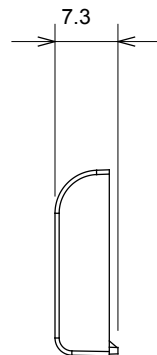

Amplia gama de dispositivos de control, tomas para el suministro de energía (que cumplen con las normas nacionales e internacionales), para la captación de señales, para el control del clima, para la gestión del confort, para la señalización de alarmas técnicas, para la gestión de la iluminación de emergencia. Los dispositivos modulares ChoruSmart están disponibles en cinco colores, blanco brillante, blanco satinado, beige natural, negro satinado y titanio pintado y en diferentes tamaños, módulos 1/2, 1, 2 y 3. Gracias a los soportes de fijación para cajas rectangulares, cuadradas y redondas, es posible crear infinitas combinaciones con la gama de placas ChoruSmart.

Categoría	Tecla intercambiable	Tipo	Intercambiable
Color	Beige satinado natural	Descripción	Teclas 22x22 mm
Norma de referencia	EN 60669-1	Termopresión con bola	125 °C
Prueba del hilo incandescente	850 °C	Símbolo	Llave
Material	Tecnopolímero	Código Electrocod	0130

DIMENSIONAL

SIMBOLOGÍA TÉCNICA

MARCAS/APROBACIONES