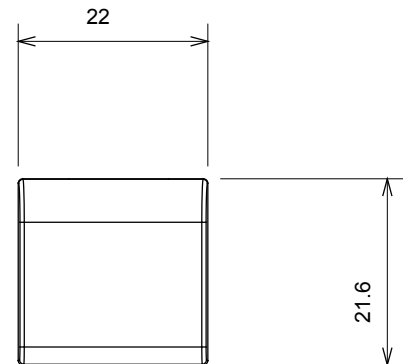

Amplia gama de dispositivos de control, tomas para el suministro de energía (que cumplen con las normas nacionales e internacionales), para la captación de señales, para el control del clima, para la gestión del confort, para la señalización de alarmas técnicas, para la gestión de la iluminación de emergencia. Los dispositivos modulares ChoruSmart están disponibles en cinco colores, blanco brillante, blanco satinado, beige natural, negro satinado y titanio pintado y en diferentes tamaños, módulos 1/2, 1, 2 y 3. Gracias a los soportes de fijación para cajas rectangulares, cuadradas y redondas, es posible crear infinitas combinaciones con la gama de placas ChoruSmart.

Categoría	Tecla intercambiable	Tipo	Intercambiable
Color	Beige satinado natural	Descripción	Teclas 22x22 mm
Norma de referencia	EN 60669-1	Termopresión con bola	125 °C
Prueba del hilo incandescente	850 °C	Símbolo	Llave
Material	Tecnopolímero	Código Electrocod	0130

DIMENSIONAL

SIMBOLOGÍA TÉCNICA

MARCAS/APROBACIONES