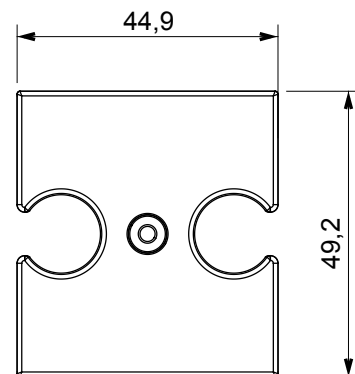

Descripción	Para bases combinadas TV/R-SAT	Color	Beige satinado natural
Características	Soporte para toma	N. orificios	2
Código Electrocod	0122	Material	Tecnopolímero

### DIMENSIONAL