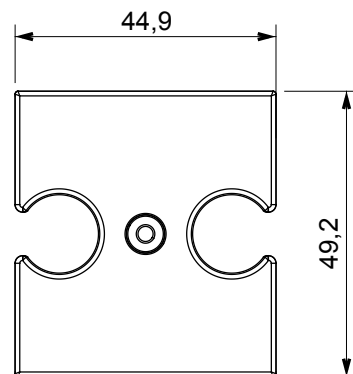

Amplia gama de dispositivos de control, tomas para el suministro de energía (que cumplen con las normas nacionales e internacionales), para la captación de señales, para el control del clima, para la gestión del confort, para la señalización de alarmas técnicas, para la gestión de la iluminación de emergencia. Los dispositivos modulares ChoruSmart están disponibles en cinco colores, blanco brillante, blanco satinado, beige natural, negro satinado y titanio pintado y en diferentes tamaños, módulos 1/2, 1, 2 y 3. Gracias a los soportes de fijación para cajas rectangulares, cuadradas y redondas, es posible crear infinitas combinaciones con la gama de placas ChoruSmart.

Descripción	Para base TV-R	Color	Beige satinado natural
Características	Soporte para toma	N. orificios	2
Código Electrocod	0122	Material	Tecnopolímero

DIMENSIONAL

MARCAS/APROBACIONES