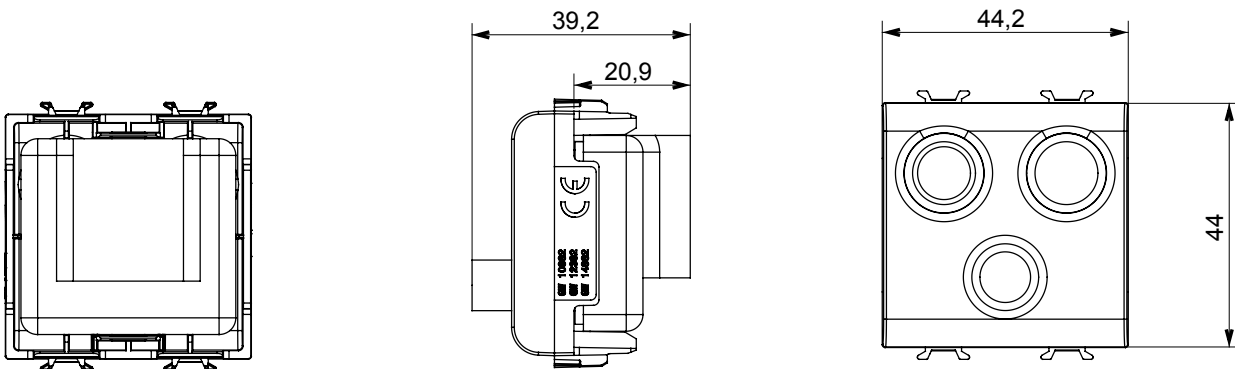

Amplia gama de dispositivos de control, tomas para el suministro de energía (que cumplen con las normas nacionales e internacionales), para la captación de señales, para el control del clima, para la gestión del confort, para la señalización de alarmas técnicas, para la gestión de la iluminación de emergencia. Los dispositivos modulares ChoruSmart están disponibles en cinco colores, blanco brillante, blanco satinado, beige natural, negro satinado y titanio pintado y en diferentes tamaños, módulos 1/2, 1, 2 y 3. Gracias a los soportes de fijación para cajas rectangulares, cuadradas y redondas, es posible crear infinitas combinaciones con la gama de placas ChoruSmart.

Categoría	Base TV/FM/SAT	Descripción	Directa
Color	Beige satinado natural	Atenuación	0 dB
Conectores	TV-FM-SAT	Norma de referencia	EN 60728-4; IEC 61169-2; IEC 61169-24
N. módulos	2	Fijación de cable	De tornillo
Estructura	Cuerpo metálico en zamak	Código Electrocod	0131
Material	Tecnopolímero		

DIMENSIONAL

MARCAS/APROBACIONES