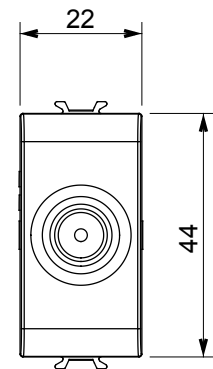

Categoría	Base TV	Descripción	Pasante
Color	Beige satinado natural	Atenuación	5 dB
Frecuencia	5-2400 MHz	Apantallado	Clase A
Para conector tipo	IEC-Macho	Norma de referencia	EN 60728-4; IEC 61169-2
N. módulos	1	Fijación de cable	De tornillo
Estructura	Cuerpo metálico en zamak	Código Electrocod	0131
Material	Tecnopolímero		

### DIMENSIONAL