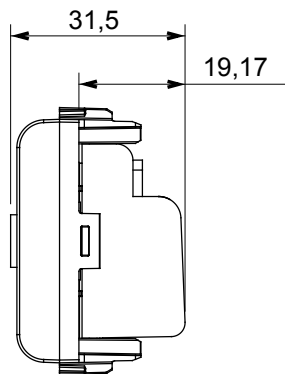

Amplia gama de dispositivos de control, tomas para el suministro de energía (que cumplen con las normas nacionales e internacionales), para la captación de señales, para el control del clima, para la gestión del confort, para la señalización de alarmas técnicas, para la gestión de la iluminación de emergencia. Los dispositivos modulares ChoruSmart están disponibles en cinco colores, blanco brillante, blanco satinado, beige natural, negro satinado y titanio pintado y en diferentes tamaños, módulos 1/2, 1, 2 y 3. Gracias a los soportes de fijación para cajas rectangulares, cuadradas y redondas, es posible crear infinitas combinaciones con la gama de placas ChoruSmart.

Categoría	Base TV	Descripción	Pasante
Color	Beige satinado natural	Atenuación	5 dB
Frecuencia	5-2400 MHz	Apantallado	Clase A
Para conector tipo	IEC-Macho	Norma de referencia	EN 60728-4; IEC 61169-2
N. módulos	1	Fijación de cable	De tornillo
Estructura	Cuerpo metálico en zamak	Código Electrocod	0131
Material	Tecnopolímero		

### DIMENSIONAL