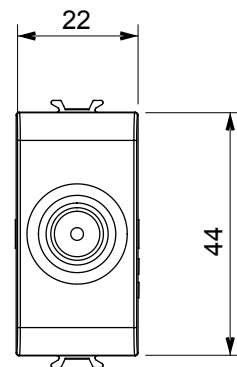

DIMENSIONAL