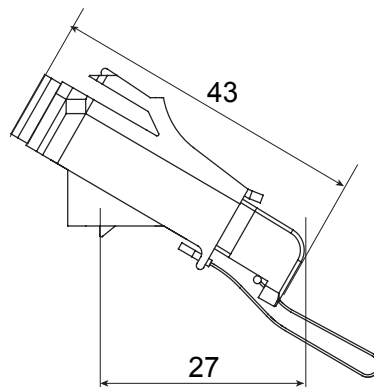

Categoría	Adaptador de fibra óptica angulado	Material	Carcasa de plástico con manguito de alineación cerámico
Color	Verde RAL 6018	Características	Simplex, modo único
Para conectores	SC/APC	Tipo	Hembra/Hembra
Compatibilidad	Keystone Jack	Inclinación	40°
Accesorios	Con tapa de seguridad y cable imprescindible		

DIMENSIONAL

MARCAS/APROBACIONES