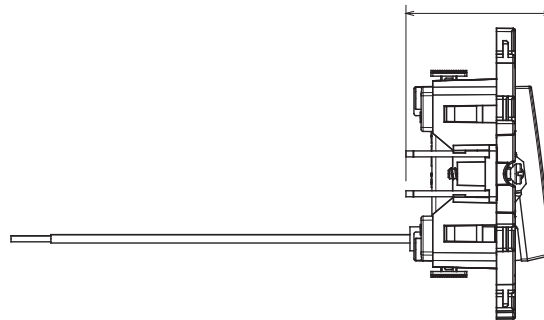

Serie residencial adecuada para instalaciones en cajas redondas y cuadradas, que se caracteriza por su aspecto elegante y formas clásicas. Las placas, fabricadas en tecnopolímero en siete colores y con diferentes modularidades, de 1 a 5 plazas, se pueden instalar indiferentemente tanto horizontal como verticalmente. La serie, desarrollada en torno a un núcleo de dispositivos monobloque, está disponible en dos colores: blanco y marfil, ambos con un acabado brillante. Ampliable gracias a los dispositivos modulares ChorusSmart.

Categoría	Interruptor	Tecla	Neutro
Color	Blanco	Material	Tecnopolímero
Acabado	Brillante	Descripción	1P - 10 AX luminoso
Tensión	250 V ac	Tipo bornes	De resorte
Fijación	Con garra / A tornillo	Potencia lámpara LED 230V	100 W
Test del hilo incandescente	850 °C	Termopresión con bola	125 °C
Resistencia a la tensión de prueba	2000 V a 50 Hz durante 1 minuto	Resistencia de aislamiento	> 5 MOhm
Base de funcionamiento prolongado (nº de maniobras)	40.000 a In 250 Vac cosφ=0,6	Retención del borne en tracción al cable	30 N
Capacidad de apriete del terminal	0,5-2x2,5mm² cables rígidos	Norma de referencia	EN 60669-1; 2014/35/EU

DIMENSIONAL

2,9
1,57

SIMBOLOGÍA TÉCNICA

GWT

850 °C

125 °C

MARCAS/APROBACIONES