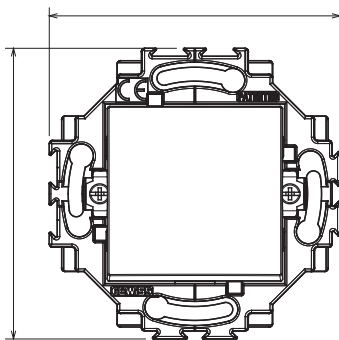

Serie residencial adecuada para instalaciones en cajas redondas y cuadradas, que se caracteriza por su aspecto elegante y formas clásicas. Las placas, fabricadas en tecnopolímero en siete colores y con diferentes modularidades, de 1 a 5 plazas, se pueden instalar indiferentemente tanto horizontal como verticalmente. La serie, desarrollada en torno a un núcleo de dispositivos monobloque, está disponible en dos colores: blanco y marfil, ambos con un acabado brillante. Ampliable gracias a los dispositivos modulares ChorusSmart.

Categoría	Interruptor	Tecla	Neutro
Color	Blanco	Material	Tecnopolímero
Acabado	Brillante	Descripción	1P - 10 AX luminoso
Tensión	250 V ac	Tipo bornes	De resorte
Fijación	Con garra / A tornillo	Potencia lámpara LED 230V	100 W
Test del hilo incandescente	850 °C	Termopresión con bola	125 °C
Resistencia a la tensión de prueba	2000 V a 50 Hz durante 1 minuto	Resistencia de aislamiento	> 5 MOhm
Base de funcionamiento prolongado (nº de maniobras)	40.000 a In 250 Vac cosφ=0,6	Retención del borne en tracción al cable	30 N
Capacidad de apriete del terminal	0,5-2x2,5mm² cables rígidos	Norma de referencia	EN 60669-1; 2014/35/EU

DIMENSIONAL

2,9
1,57

SIMBOLOGÍA TÉCNICA

GWT

850 °C

125 °C

MARCAS/APROBACIONES