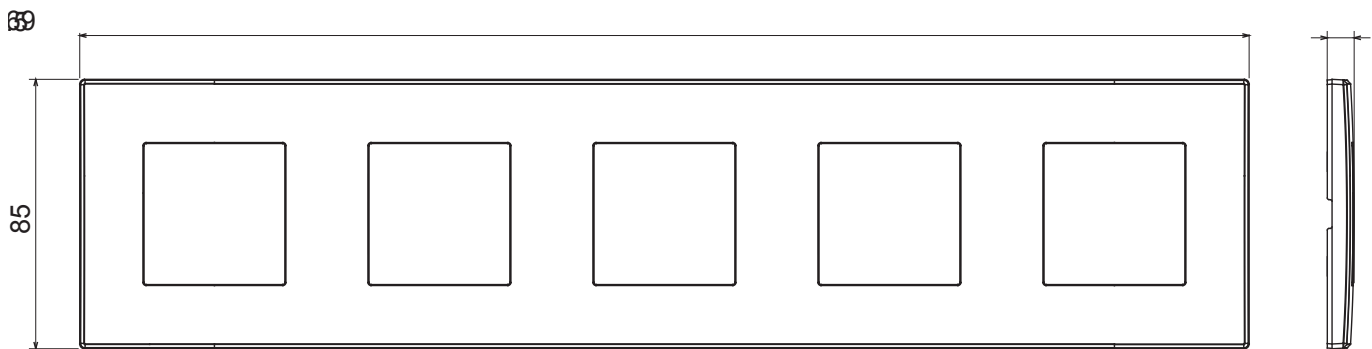

Serie residencial adecuada para instalaciones en cajas redondas y cuadradas, que se caracteriza por su aspecto elegante y formas clásicas. Las placas, fabricadas en tecnopolímero en siete colores y con diferentes modularidades, de 1 a 5 plazas, se pueden instalar indiferentemente tanto horizontal como verticalmente. La serie, desarrollada en torno a un núcleo de dispositivos monobloque, está disponible en dos colores: blanco y marfil, ambos con un acabado brillante. Ampliable gracias a los dispositivos modulares ChorusSmart.

Categoría	Placa	Color	Gris oscuro
Material	Tecnopolímero	Acabado	Brillante
Descripción	para 5 mecanismos	Tipo	Horizontal/Vertical
Ejes	71 mm	Test del hilo incandescente	650 °C
Termopresión con bola	70 °C	Norma de referencia	EN 60669-1

DIMENSIONAL

SIMBOLOGÍA TÉCNICA

GWT

650 °C

70 °C

MARCAS/APROBACIONES