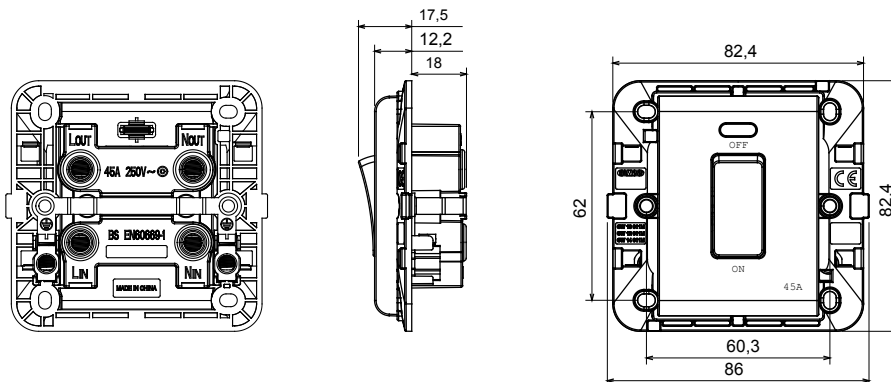

Serie de mecanismos caracterizado por su perfil y forma inspirados en la familia Chorus. Amplia gama de placas de diseño italiano, articuladas en dos familias de placas GEO y LUX, disponibles en numerosos materiales y acabados. La gama está disponible en tres colores: blanco brillante, negro satinado y titanio pintado compatibles con cajas de norma británica de 7,62x7,64 cm (un módulo) y 7,62x15,24 cm (dos módulos). Gama expandible gracias a los dispositivos modulares Chorus.

Categoría	Interruptor bipolar	Tipo	Luminoso
Tecla	Con difusor	Símbolo	45A
Color	Blanco	Descripción	2P - 45A
Tensión	250 V ac	Norma de referencia	EN 60669-1
Resistencia a la tensión de prueba	2000 V a 50 Hz durante 1 minuto	Resistencia de aislamiento	> 5 MOhm
Regleta de cableado	De tornillo	Base de funcionamiento prolongado (nº de maniobras)	40.000 a In 250 Vac cosφ=0,6
Termopresión con bola	125 °C	Prueba del hilo incandescente	850 °C
Retención del borne en tracción al cable	> 50 N	Capacidad de apriete cable flexible (mm²)	min. 6 - máx. 16
Capacidad de apriete cable rígido (mm²)	min. 6 - máx. 16		

### DIMENSIONAL