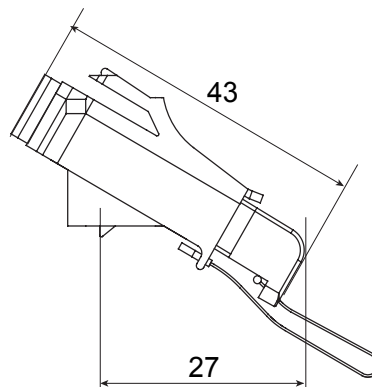

Categoría	Adaptador de fibra óptica angulado	Material	Carcasa de plástico con manguito de alineación cerámico
Color	Verde RAL 6018	Características	Simplex, modo único
Para conectores	SC/APC	Tipo	Hembra/Hembra
Compatibilidad	Keystone Jack	Inclinación	40°
Accesorios	Con tapa de seguridad y cable imprescindible		

#### DIMENSIONAL