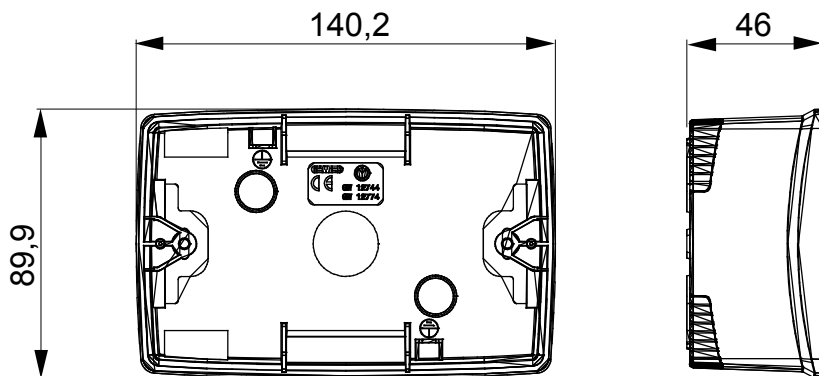

Gama de paneles de mesa, cajas de superficie y contenedores de pared autoportantes vacíos, adecuados para alojar dispositivos modulares ChorusSmart. Los paneles y cajas de pared, disponibles en blanco y negro, deben completarse con soporte ChorusSmart y placas One. Los contenedores autoportantes, en color gris RAL 7035, están disponibles con grado de protección IP40 e IP55: ambos están equipados con precortes rompibles, también la versión impermeable se suministra con una puerta con membrana anti-UV transparente. Las cajas y contenedores autoportantes están preparados para fijar el borne de tierra.

Descripción	4 módulos	Color	Negro satinado
Características	Libre de halógenos	Soporte	GW16804
Apto para placas	ONE	Par de apriete Tornillos de apriete	0.8 Newton/metro
Dim. exter. BxHxP (mm)	140x90x46	Test del hilo incandescente	650 °C
Termopresión con bola	70 °C	Norma de referencia	EN 60670-1
Temperatura de instalación	-5 +60 °C	Código Electrocod	0212

### DIMENSIONAL