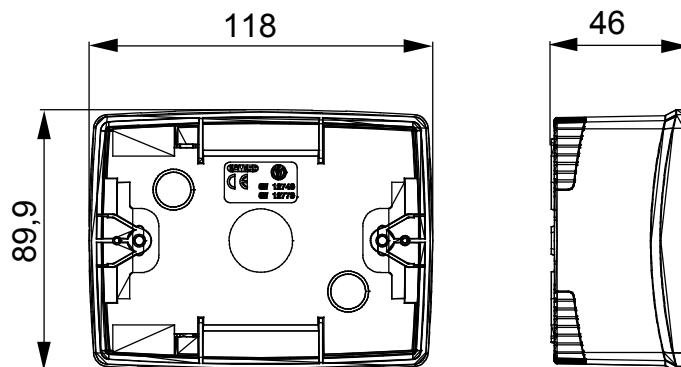

Gama de paneles de mesa, cajas de superficie y contenedores de pared autoportantes vacíos, adecuados para alojar dispositivos modulares ChorusSmart. Los paneles y cajas de pared, disponibles en blanco y negro, deben completarse con soporte ChorusSmart y placas One. Los contenedores autoportantes, en color gris RAL 7035, están disponibles con grado de protección IP40 e IP55: ambos están equipados con precortes rompibles, también la versión impermeable se suministra con una puerta con membrana anti-UV transparente. Las cajas y contenedores autoportantes están preparados para fijar el borne de tierra.

Descripción	3 módulos	Color	Negro satinado
Características	Libre de halógenos	Soporte	GW16803
Apto para placas	ONE	Par de apriete Tornillos de apriete	0.8 Newton/metro
Dim. exter. BxHxP (mm)	118x90x46	Test del hilo incandescente	650 °C
Termopresión con bola	70 °C	Norma de referencia	EN 60670-1
Temperatura de instalación	-5 +60 °C	Código Electrocod	0212

### DIMENSIONAL