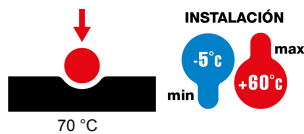

Gama de paneles de mesa, cajas de superficie y contenedores de pared autoportantes vacíos, adecuados para alojar dispositivos modulares ChorusSmart. Los paneles y cajas de pared, disponibles en blanco y negro, deben completarse con soporte ChorusSmart y placas One. Los contenedores autoportantes, en color gris RAL 7035, están disponibles con grado de protección IP40 e IP55: ambos están equipados con precortes rompibles, también la versión impermeable se suministra con una puerta con membrana anti-UV transparente. Las cajas y contenedores autoportantes están preparados para fijar el borne de tierra.

| | | | |
|----------------------------|--------------------|-------------------------------------|------------------|
| Descripción | 2 módulos | Color | Satén blanco |
| Características | Libre de halógenos | Soporte | GW16822 |
| Apto para placas | ONE International | Par de apriete Tornillos de apriete | 0.8 Newton/metro |
| Dim. exter. BxHxP (mm) | 90x90x46 | Test del hilo incandescente | 650 °C |
| Termopresión con bola | 70 °C | Norma de referencia | EN 60670-1 |
| Temperatura de instalación | -5 +60 °C | Código Electrocod | 0110 |

DIMENSIONAL

SIMBOLOGÍA TÉCNICA

650 °C

MARCAS/APROBACIONES