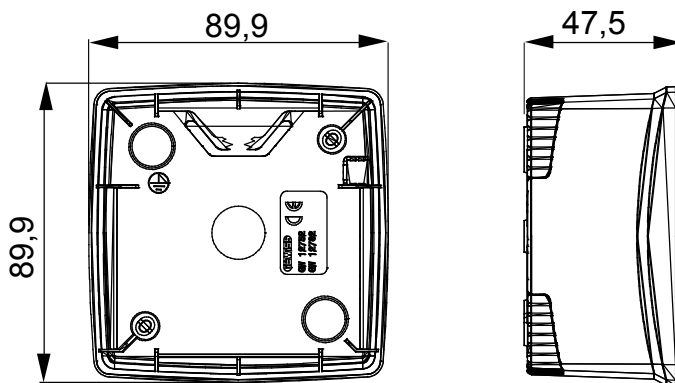

Gama de paneles de mesa, cajas de superficie y contenedores de pared autoportantes vacíos, adecuados para alojar dispositivos modulares ChorusSmart. Los paneles y cajas de pared, disponibles en blanco y negro, deben completarse con soporte ChorusSmart y placas One. Los contenedores autoportantes, en color gris RAL 7035, están disponibles con grado de protección IP40 e IP55: ambos están equipados con precortes rompibles, también la versión impermeable se suministra con una puerta con membrana anti-UV transparente. Las cajas y contenedores autoportantes están preparados para fijar el borne de tierra.

| | | | |
|----------------------------|--------------------|-------------------------------------|------------------|
| Descripción | 2 módulos | Color | Satén blanco |
| Características | Libre de halógenos | Soporte | GW16822 |
| Apto para placas | ONE International | Par de apriete Tornillos de apriete | 0.8 Newton/metro |
| Dim. exter. BxHxP (mm) | 90x90x46 | Test del hilo incandescente | 650 °C |
| Termopresión con bola | 70 °C | Norma de referencia | EN 60670-1 |
| Temperatura de instalación | -5 +60 °C | Código Electrocod | 0110 |

DIMENSIONAL

SIMBOLOGÍA TÉCNICA

650 °C

MARCAS/APROBACIONES