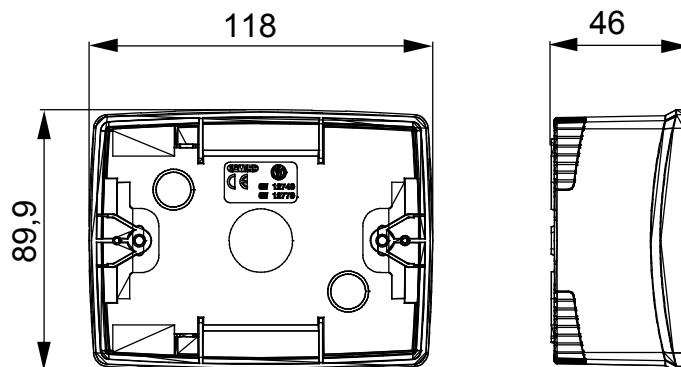

Gama de paneles de mesa, cajas de superficie y contenedores de pared autoportantes vacíos, adecuados para alojar dispositivos modulares ChorusSmart. Los paneles y cajas de pared, disponibles en blanco y negro, deben completarse con soporte ChorusSmart y placas One. Los contenedores autoportantes, en color gris RAL 7035, están disponibles con grado de protección IP40 e IP55: ambos están equipados con precortes rompibles, también la versión impermeable se suministra con una puerta con membrana anti-UV transparente. Las cajas y contenedores autoportantes están preparados para fijar el borne de tierra.

Descripción	3 módulos	Color	Satén blanco
Características	Libre de halógenos	Soporte	GW16803
Apto para placas	ONE	Par de apriete Tornillos de apriete	0.8 Newton/metro
Dim. exter. BxHxP (mm)	118x90x46	Test del hilo incandescente	650 °C
Termopresión con bola	70 °C	Norma de referencia	EN 60670-1
Temperatura de instalación	-5 +60 °C	Código Electrocod	0212

DIMENSIONAL

SIMBOLOGÍA TÉCNICA

GWT

650 °C

70 °C

INSTALACIÓN

MARCAS/APROBACIONES