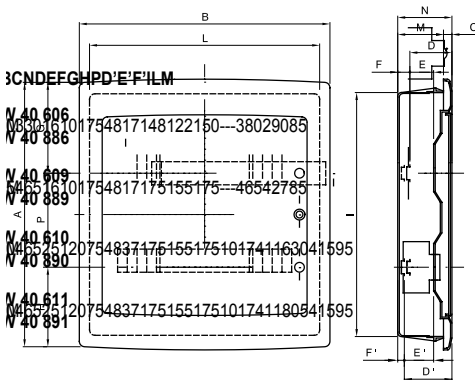

La centralitas protegidas de empotrar IP40 están disponibles en medidas de 8 a 72 módulos y están equipadas con regleta multipolar 80A IP20 de conexión por tornillo. Disponibles en puerta transparente fumé (idóneas para uso en comercios e industrias) o puerta plena (idónea para aplicaciones domóticas); las regletas permiten realizar un cableado sencillo y limpio, reduciendo el tiempo de cableado.

Clase aislamiento	II (Norma IEC 61140)	Color	Blanco RAL 9016
Dim. exter. BxHxP (mm)	465x310x85	Grado de protección	IP40
Instalación	Para mampostería	Potencia disipable (W)	50
Resistencia a impactos	IK08	Tensión nominal	400 V
Color puerta	Transparente color humo	Regletas	80 A - IP20 bipolar agujeros con tornillo
N° mod. EN 50022	18	Corriente nominal	125 A
Prueba del hilo incandescente	650 °C	Temperatura de empleo	-15 ÷ +60°C
Tipo de material	Libre de halógenos según EN 60754-2	Código Electrocod	0311
Termopresión con bola	70 °C	Norma	EN 60670-1, IEC60670-24
Tensión de aislamiento	750 V	Polo 1 (mm²)	N/T (3x16) + (17x10)
Polo 2 (mm²)	N/T (3x16) + (17x10)		

### DIMENSIONAL