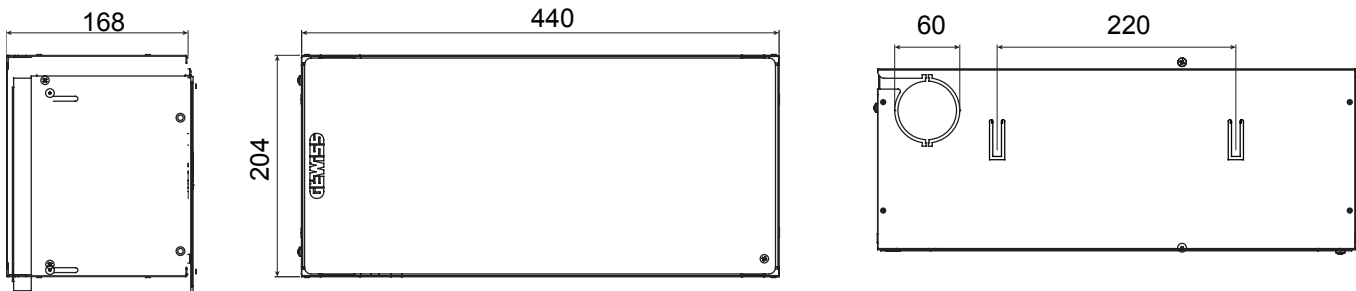

Categoría	Cabina de gestión de cableado de fibra óptica	Material	Metal
Acabado	Texturizado	Color	Gris (RAL 7035)
N. orificios Ø 60 mm troquel	2	Dimensiones BxHxP (mm)	440x204x168
Instalación	Armarios para montaje en pared de 48 cm	Unidad de conexionado	5 U

DIMENSIONAL

MARCAS/APROBACIONES