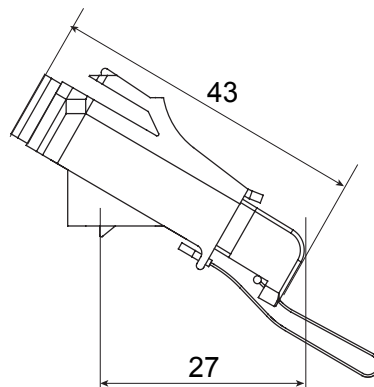

Categoría	Adaptador de fibra óptica angulado	Material	Carcasa de plástico con manguito de alineación cerámico
Color	Verde RAL 6018	Características	Simplex, modo único
Para conectores	SC/APC	Tipo	Hembra/Hembra
Compatibilidad	Keystone Jack	Inclinación	40°
Accesorios	Con tapa de seguridad y cable imprescindible		

### DIMENSIONAL