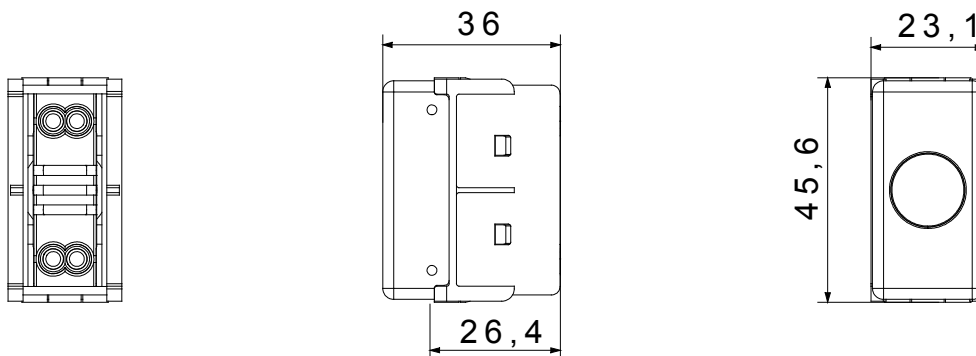

DIMENSIONAL