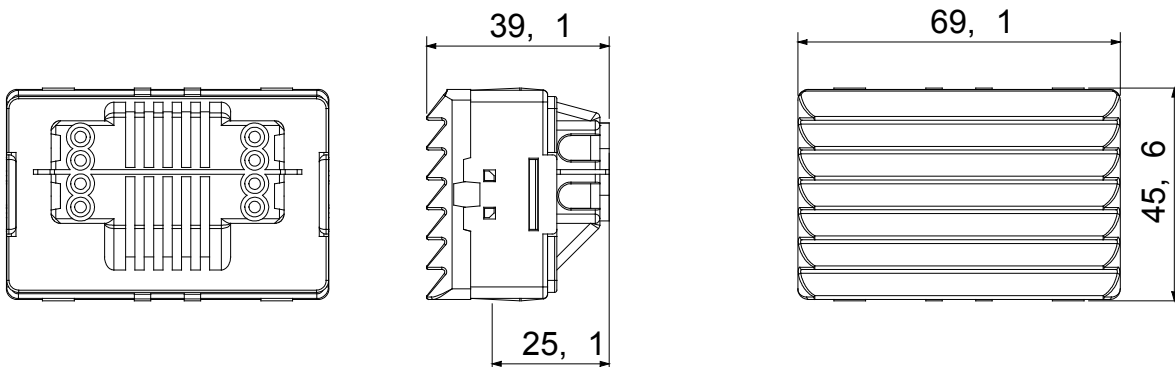

Los dispositivos modulares System ofrecen la posibilidad de crear infinitas combinaciones de módulos y placas, gracias a una gama completa capaz de satisfacer cualquier necesidad estética, funcional e instalativa. Color y acabado: blanco brillante, luminoso y versátil. Ideales para soluciones empotradas (para cajas rectangulares o cuadradas), de superficie y para aplicaciones especiales. La línea incluye mandos, tomas de corriente, protecciones, indicadores, conectores y dispositivos para el control, la seguridad y el confort del hogar.

Difusor Color	Azul celeste	Conexión lámpara	Casquillo S6x36 mm
N. módulos System	3	Categoría	Serie System
Tipología	Señalización	Color	Blanco
Descripción	Lámpara indicadora de acceso	Regleta de cableado	De tornillo
Norma de referencia	EN 62094-1		

DIMENSIONAL

MARCAS/APROBACIONES