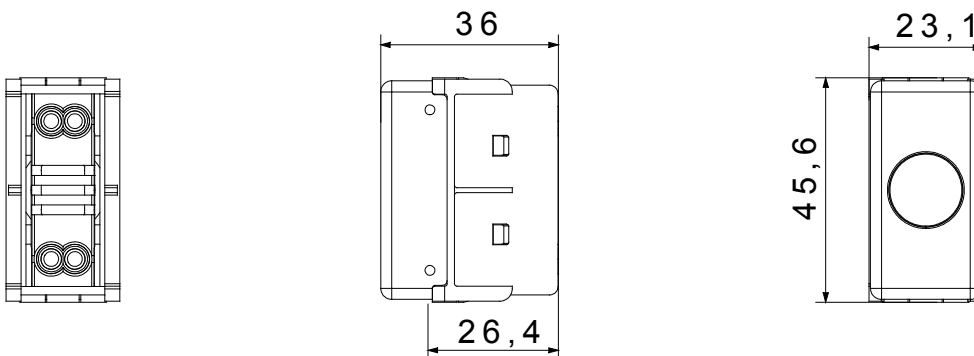

DIMENSIONAL