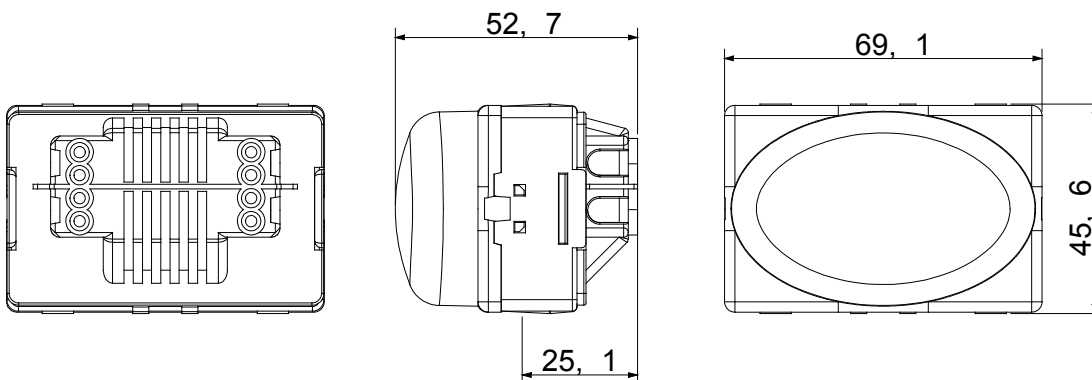

Los dispositivos modulares System ofrecen la posibilidad de crear infinitas combinaciones mecanismo-placa, gracias a una gama completa capaz de satisfacer todas las necesidades estéticas, funcionales y de instalación. Color y acabado: blanco brillante, luminoso y versátil. Ideal para soluciones empotradas (para cajas rectangulares o cuadradas), soluciones de superficie y para aplicaciones especiales. La línea incluye mandos, enchufes, protecciones, indicadores, conectores y dispositivos para el control, la seguridad y el confort del hogar.

Difusor Color	Opal	Conexión lámpara	Casquillo S6x36 mm
N. módulos System	3	Categoría	Serie System
Tipología	Señalización	Color	Blanco
Descripción	Lámpara indicadora de acceso saliente	Regleta de cableado	De tornillo
Norma de referencia	EN 62094-1		

DIMENSIONAL

MARCAS/APROBACIONES