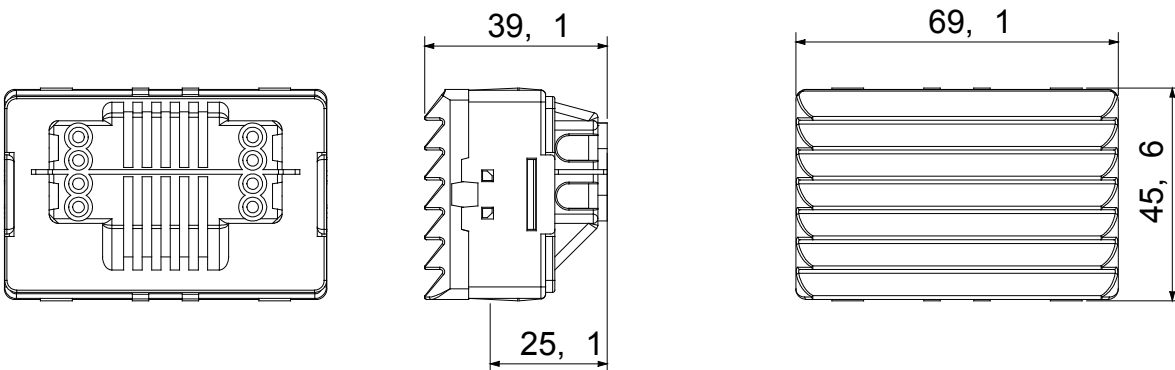

Los dispositivos modulares System ofrecen la posibilidad de crear infinitas combinaciones de módulos y placas, gracias a una gama completa capaz de satisfacer cualquier necesidad estética, funcional e instalativa. Color y acabado: blanco brillante, luminoso y versátil. Ideales para soluciones empotradas (para cajas rectangulares o cuadradas), de superficie y para aplicaciones especiales. La línea incluye mandos, tomas de corriente, protecciones, indicadores, conectores y dispositivos para el control, la seguridad y el confort del hogar.

Difusor Color	Opal	Conexión lámpara	Casquillo S6x36 mm
N. módulos System	3	Categoría	Serie System
Tipología	Señalización	Color	Blanco
Descripción	Lámpara indicadora de acceso	Regleta de cableado	De tornillo
Norma de referencia	EN 62094-1		

DIMENSIONAL

MARCAS/APROBACIONES