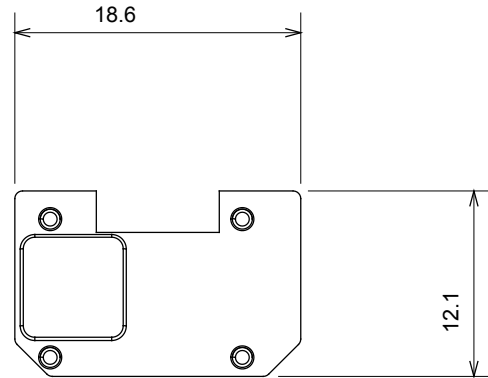

Amplia gama de dispositivos de control, tomas de corriente (que cumplen con las normas nacionales e internacionales), tomas de señal, dispositivos para el control de la climatización y gestión del confort, señalización de alarmas técnicas y gestión de la iluminación de emergencia. Los dispositivos modulares ChoruSmart están disponibles en cinco colores: blanco brillante, blanco satinado, beige natural, negro satinado y titanio pintado, y en diferentes tamaños: 1/2, 1, 2 y 3 módulos. Gracias a los soportes de marco para cajas rectangulares, cuadradas y redondas, podrá crear numerosas combinaciones con la gama de placas ChoruSmart.

Categoría	Símbolo intercambiable	Tipo	Retroiluminable
Color	Traslúcido	Norma de referencia	EN 60669-1
Termopresión con bola	125 °C	Prueba del hilo incandescente	850 °C
Apto para	Servicios genéricos	Símbolo	Dimmer reducción
Material	Tecnopolímero	Código Electrocod	0130

DIMENSIONAL

SIMBOLOGÍA TÉCNICA

MARCAS/APROBACIONES