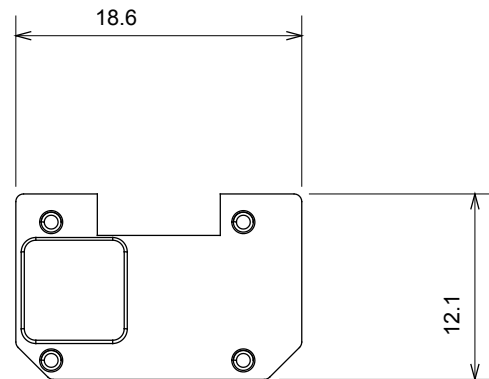

Amplia gama de dispositivos de control, tomas de corriente (que cumplen con las normas nacionales e internacionales), tomas de señal, dispositivos para el control de la climatización y gestión del confort, señalización de alarmas técnicas y gestión de la iluminación de emergencia. Los dispositivos modulares ChoruSmart están disponibles en cinco colores: blanco brillante, blanco satinado, beige natural, negro satinado y titanio pintado, y en diferentes tamaños: 1/2, 1, 2 y 3 módulos. Gracias a los soportes de marco para cajas rectangulares, cuadradas y redondas, podrá crear numerosas combinaciones con la gama de placas ChoruSmart.

Categoría	Símbolo intercambiable	Tipo	Retroiluminable
Color	Traslúcido	Norma de referencia	EN 60669-1
Termopresión con bola	125 °C	Prueba del hilo incandescente	850 °C
Apto para	Servicios genéricos	Símbolo	Dimmer aumento
Material	Tecnopolímero	Código Electrocod	0130

DIMENSIONAL

SIMBOLOGÍA TÉCNICA

MARCAS/APROBACIONES