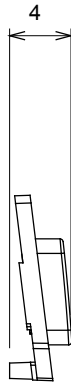

Amplia gama de dispositivos de control, tomas de corriente (que cumplen con las normas nacionales e internacionales), tomas de señal, dispositivos para el control de la climatización y gestión del confort, señalización de alarmas técnicas y gestión de la iluminación de emergencia. Los dispositivos modulares ChoruSmart están disponibles en cinco colores: blanco brillante, blanco satinado, beige natural, negro satinado y titanio pintado, y en diferentes tamaños: 1/2, 1, 2 y 3 módulos. Gracias a los soportes de marco para cajas rectangulares, cuadradas y redondas, podrá crear numerosas combinaciones con la gama de placas ChoruSmart.

Categoría	Símbolo intercambiable	Color	Traslúcido
Termopresión con bola	125 °C	Prueba del hilo incandescente	850 °C
Material	Tecnopolímero		

DIMENSIONAL

SIMBOLOGÍA TÉCNICA

125 °C

850 °C

MARCAS/APROBACIONES