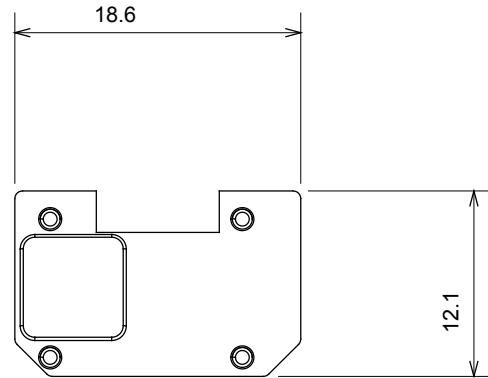

Amplia gama de dispositivos de control, tomas de corriente (que cumplen con las normas nacionales e internacionales), tomas de señal, dispositivos para el control de la climatización y gestión del confort, señalización de alarmas técnicas y gestión de la iluminación de emergencia. Los dispositivos modulares ChoruSmart están disponibles en cinco colores: blanco brillante, blanco satinado, beige natural, negro satinado y titanio pintado, y en diferentes tamaños: 1/2, 1, 2 y 3 módulos. Gracias a los soportes de marco para cajas rectangulares, cuadradas y redondas, podrá crear numerosas combinaciones con la gama de placas ChoruSmart.

Categoría	Símbolo intercambiable	Color	Traslúcido
Termopresión con bola	125 °C	Prueba del hilo incandescente	850 °C
Material	Tecnopolímero		

DIMENSIONAL

SIMBOLOGÍA TÉCNICA

125 °C

850 °C

MARCAS/APROBACIONES