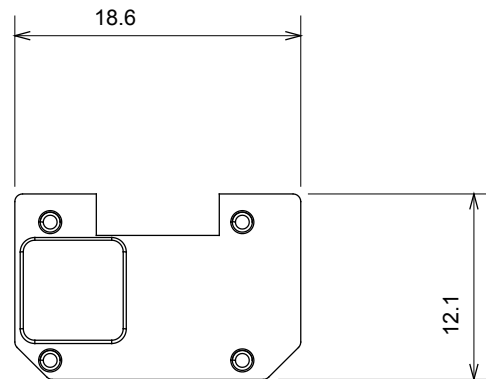

Amplia gama de dispositivos de control, tomas de corriente (que cumplen con las normas nacionales e internacionales), tomas de señal, dispositivos para el control de la climatización y gestión del confort, señalización de alarmas técnicas y gestión de la iluminación de emergencia. Los dispositivos modulares ChoruSmart están disponibles en cinco colores: blanco brillante, blanco satinado, beige natural, negro satinado y titanio pintado, y en diferentes tamaños: 1/2, 1, 2 y 3 módulos. Gracias a los soportes de marco para cajas rectangulares, cuadradas y redondas, podrá crear numerosas combinaciones con la gama de placas ChoruSmart.

Categoría	Símbolo intercambiable	Tipo	Retroiluminable
Color	Traslúcido	Norma de referencia	EN 60669-1
Termopresión con bola	125 °C	Prueba del hilo incandescente	850 °C
Apto para	Servicios genéricos	Símbolo	Luz
Material	Tecnopolímero	Código Electrocod	0130

### DIMENSIONAL