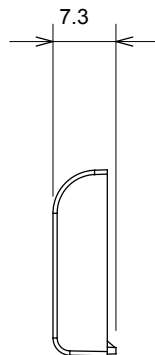

Categoría	Tecla intercambiable	Tipo	Intercambiable
Color	Negro satinado	Descripción	Teclas 22x22 mm
Norma de referencia	EN 60669-1	Termopresión con bola	125 °C
Prueba del hilo incandescente	850 °C	Símbolo	Llave
Material	Tecnopolímero	Código Electrocod	0130

### DIMENSIONAL