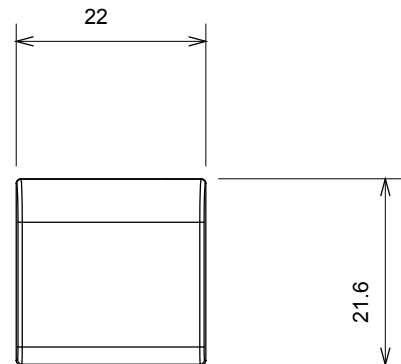

Amplia gama de dispositivos de control, tomas de corriente (que cumplen con las normas nacionales e internacionales), tomas de señal, dispositivos para el control de la climatización y gestión del confort, señalización de alarmas técnicas y gestión de la iluminación de emergencia. Los dispositivos modulares ChoruSmart están disponibles en cinco colores: blanco brillante, blanco satinado, beige natural, negro satinado y titanio pintado, y en diferentes tamaños: 1/2, 1, 2 y 3 módulos. Gracias a los soportes de marco para cajas rectangulares, cuadradas y redondas, podrá crear numerosas combinaciones con la gama de placas ChoruSmart.

Categoría	Tecla intercambiable	Tipo	Intercambiable
Color	Negro satinado	Descripción	Teclas 22x22 mm
Norma de referencia	EN 60669-1	Termopresión con bola	125 °C
Prueba del hilo incandescente	850 °C	Símbolo	Llave
Material	Tecnopolímero	Código Electrocod	0130

### DIMENSIONAL