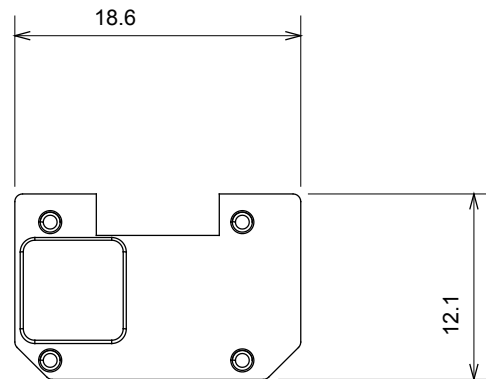

Amplia gama de dispositivos de control, tomas de corriente (que cumplen con las normas nacionales e internacionales), tomas de señal, dispositivos para el control de la climatización y gestión del confort, señalización de alarmas técnicas y gestión de la iluminación de emergencia. Los dispositivos modulares ChoruSmart están disponibles en cinco colores: blanco brillante, blanco satinado, beige natural, negro satinado y titanio pintado, y en diferentes tamaños: 1/2, 1, 2 y 3 módulos. Gracias a los soportes de marco para cajas rectangulares, cuadradas y redondas, podrá crear numerosas combinaciones con la gama de placas ChoruSmart.

Categoría	Símbolo intercambiable	Tipo	Retroiluminable
Color	Traslúcido	Norma de referencia	EN 60669-1
Termopresión con bola	125 °C	Prueba del hilo incandescente	850 °C
Apto para	Servicios genéricos	Símbolo	Camarera
Material	Tecnopolímero	Código Electrocod	0130

### DIMENSIONAL