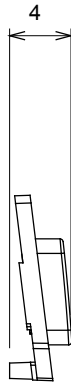

Amplia gama de dispositivos de control, tomas de corriente (que cumplen con las normas nacionales e internacionales), tomas de señal, dispositivos para el control de la climatización y gestión del confort, señalización de alarmas técnicas y gestión de la iluminación de emergencia. Los dispositivos modulares ChoruSmart están disponibles en cinco colores: blanco brillante, blanco satinado, beige natural, negro satinado y titanio pintado, y en diferentes tamaños: 1/2, 1, 2 y 3 módulos. Gracias a los soportes de marco para cajas rectangulares, cuadradas y redondas, podrá crear numerosas combinaciones con la gama de placas ChoruSmart.

Categoría	Símbolo intercambiable	Tipo	Retroiluminable
Color	Traslúcido	Norma de referencia	EN 60669-1
Termopresión con bola	125 °C	Prueba del hilo incandescente	850 °C
Apto para	Servicios genéricos	Símbolo	OFF
Material	Tecnopolímero	Código Electrocod	0130

### DIMENSIONAL

### SIMBOLOGÍA TÉCNICA