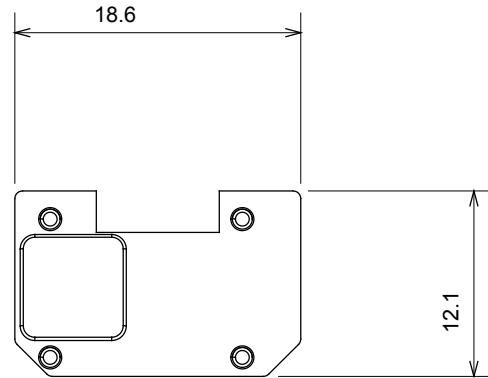

Amplia gama de dispositivos de control, tomas de corriente (que cumplen con las normas nacionales e internacionales), tomas de señal, dispositivos para el control de la climatización y gestión del confort, señalización de alarmas técnicas y gestión de la iluminación de emergencia. Los dispositivos modulares ChoruSmart están disponibles en cinco colores: blanco brillante, blanco satinado, beige natural, negro satinado y titanio pintado, y en diferentes tamaños: 1/2, 1, 2 y 3 módulos. Gracias a los soportes de marco para cajas rectangulares, cuadradas y redondas, podrá crear numerosas combinaciones con la gama de placas ChoruSmart.

Categoría	Símbolo intercambiable	Tipo	Retroiluminable
Color	Traslúcido	Norma de referencia	EN 60669-1
Termopresión con bola	125 °C	Prueba del hilo incandescente	850 °C
Apto para	Servicios genéricos	Símbolo	OFF
Material	Tecnopolímero	Código Electrocod	0130

### DIMENSIONAL