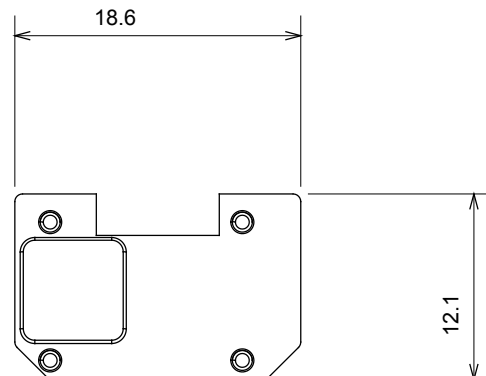

Amplia gama de dispositivos de control, tomas de corriente (que cumplen con las normas nacionales e internacionales), tomas de señal, dispositivos para el control de la climatización y gestión del confort, señalización de alarmas técnicas y gestión de la iluminación de emergencia. Los dispositivos modulares ChoruSmart están disponibles en cinco colores: blanco brillante, blanco satinado, beige natural, negro satinado y titanio pintado, y en diferentes tamaños: 1/2, 1, 2 y 3 módulos. Gracias a los soportes de marco para cajas rectangulares, cuadradas y redondas, podrá crear numerosas combinaciones con la gama de placas ChoruSmart.

Categoría	Símbolo intercambiable	Tipo	Retroiluminable
Color	Traslúcido	Norma de referencia	EN 60669-1
Termopresión con bola	125 °C	Prueba del hilo incandescente	850 °C
Apto para	Servicios genéricos	Símbolo	Alarma
Material	Tecnopolímero	Código Electrocod	0130

DIMENSIONAL

SIMBOLOGÍA TÉCNICA

MARCAS/APROBACIONES