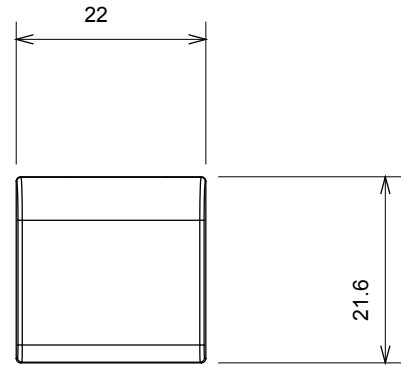

Amplia gama de dispositivos de control, tomas de corriente (que cumplen con las normas nacionales e internacionales), tomas de señal, dispositivos para el control de la climatización y gestión del confort, señalización de alarmas técnicas y gestión de la iluminación de emergencia. Los dispositivos modulares ChoruSmart están disponibles en cinco colores: blanco brillante, blanco satinado, beige natural, negro satinado y titanio pintado, y en diferentes tamaños: 1/2, 1, 2 y 3 módulos. Gracias a los soportes de marco para cajas rectangulares, cuadradas y redondas, podrá crear numerosas combinaciones con la gama de placas ChoruSmart.

Categoría	Tecla intercambiable	Tipo	Intercambiable
Color	Blanco brillante	Descripción	Teclas 22x22 mm
Norma de referencia	EN 60669-1	Termopresión con bola	125 °C
Prueba del hilo incandescente	850 °C	Símbolo	Timbre
Material	Tecnopolímero	Código Electrocod	0130

### DIMENSIONAL