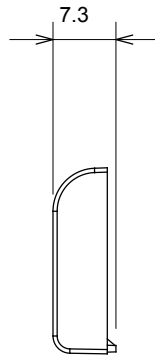

Amplia gama de dispositivos de control, tomas de corriente (que cumplen con las normas nacionales e internacionales), tomas de señal, dispositivos para el control de la climatización y gestión del confort, señalización de alarmas técnicas y gestión de la iluminación de emergencia. Los dispositivos modulares ChoruSmart están disponibles en cinco colores: blanco brillante, blanco satinado, beige natural, negro satinado y titanio pintado, y en diferentes tamaños: 1/2, 1, 2 y 3 módulos. Gracias a los soportes de marco para cajas rectangulares, cuadradas y redondas, podrá crear numerosas combinaciones con la gama de placas ChoruSmart.

Categoría	Tecla intercambiable	Tipo	Intercambiable
Color	Blanco brillante	Descripción	Teclas 22x22 mm
Norma de referencia	EN 60669-1	Termopresión con bola	125 °C
Prueba del hilo incandescente	850 °C	Símbolo	Timbre
Material	Tecnopolímero	Código Electrocod	0130

### DIMENSIONAL