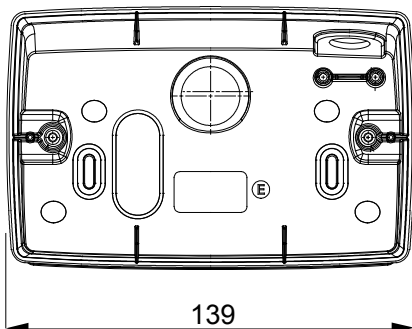

Gama de paneles de mesa, cajas de superficie y contenedores de pared autoportantes vacíos, adecuados para alojar dispositivos modulares ChorusSmart. Los paneles y cajas de pared, disponibles en blanco y negro, deben completarse con soporte ChorusSmart y placas One. Los contenedores autoportantes, en color gris RAL 7035, están disponibles con grado de protección IP40 e IP55: ambos están equipados con precortes rompibles, también la versión impermeable se suministra con una puerta con membrana anti-UV transparente. Las cajas y contenedores autoportantes están preparados para fijar el borne de tierra.

Descripción	4 módulos	Color	Satén blanco
Soporte	GW16804	Apto para placas	ONE
Par de apriete Tornillos de apriete	0.8 Newton/metro	Dim. exter. BxHxP (mm)	140x90x69
Test del hilo incandescente	650 °C	Termopresión con bola	70 °C
Norma de referencia	EN 60670-1	Código Electrocod	0122

DIMENSIONAL

SIMBOLOGÍA TÉCNICA

MARCAS/APROBACIONES