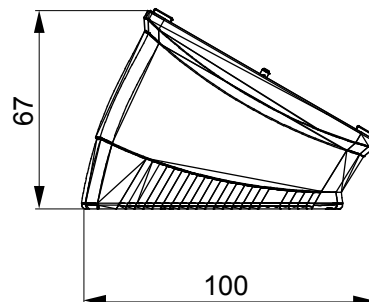

Gama de paneles de mesa, cajas de superficie y contenedores de pared autoportantes vacíos, adecuados para alojar dispositivos modulares ChorusSmart. Los paneles y cajas de pared, disponibles en blanco y negro, deben completarse con soporte ChorusSmart y placas One. Los contenedores autoportantes, en color gris RAL 7035, están disponibles con grado de protección IP40 e IP55: ambos están equipados con precortes rompibles, también la versión impermeable se suministra con una puerta con membrana anti-UV transparente. Las cajas y contenedores autoportantes están preparados para fijar el borne de tierra.

Descripción	4 módulos	Color	Satén blanco
Soporte	GW16804	Apto para placas	ONE
Par de apriete Tornillos de apriete	0.8 Newton/metro	Dim. exter. BxHxP (mm)	140x90x69
Test del hilo incandescente	650 °C	Termopresión con bola	70 °C
Norma de referencia	EN 60670-1	Código Electrocod	0122

DIMENSIONAL

SIMBOLOGÍA TÉCNICA

MARCAS/APROBACIONES