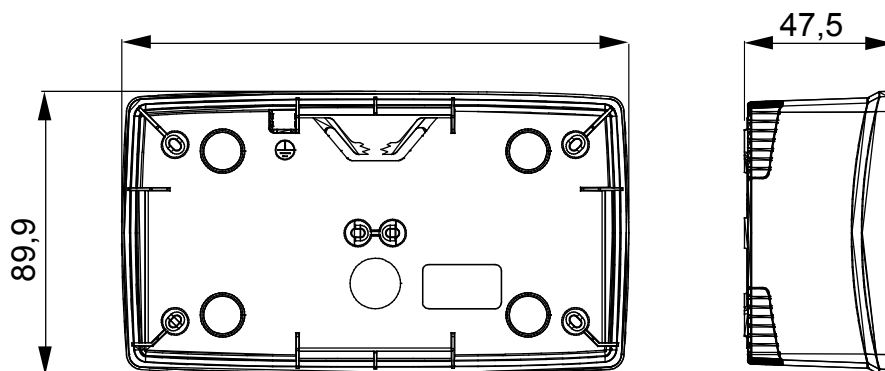

Gama de paneles de mesa, cajas de superficie y contenedores de pared autoportantes vacíos, adecuados para alojar dispositivos modulares ChorusSmart. Los paneles y cajas de pared, disponibles en blanco y negro, deben completarse con soporte ChorusSmart y placas One. Los contenedores autoportantes, en color gris RAL 7035, están disponibles con grado de protección IP40 e IP55: ambos están equipados con precortes rompibles, también la versión impermeable se suministra con una puerta con membrana anti-UV transparente. Las cajas y contenedores autoportantes están preparados para fijar el borne de tierra.

Descripción	2+2 módulos	Tipo	Horizontal
Color	Satén blanco	Características	Libre de halógenos
Soporte	GW16822	Apto para placas	ONE International
Par de apriete Tornillos de apriete	0.8 Newton/metro	Dim. exter. BxHxP (mm)	161x90x46
Test del hilo incandescente	650 °C	Termopresión con bola	70 °C
Norma de referencia	EN 60670-1	Temperatura de instalación	-5 +60 °C
Código Electrocod	0110		

DIMENSIONAL

SIMBOLOGÍA TÉCNICA

GWT

650 °C

70 °C

INSTALACIÓN

MARCAS/APROBACIONES