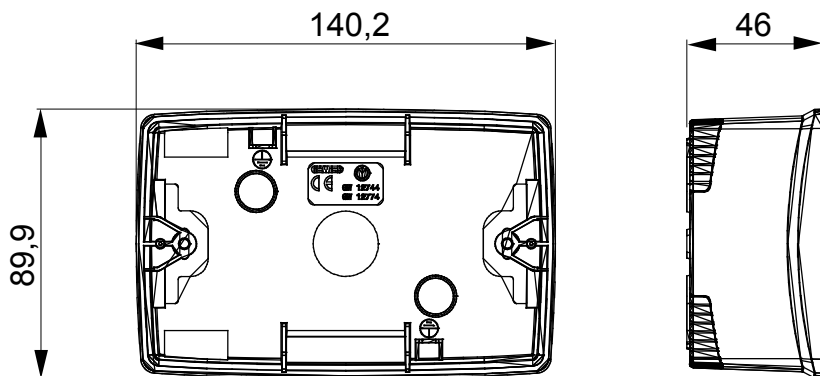

Gama de paneles de mesa, cajas de superficie y contenedores de pared autoportantes vacíos, adecuados para alojar dispositivos modulares ChorusSmart. Los paneles y cajas de pared, disponibles en blanco y negro, deben completarse con soporte ChorusSmart y placas One. Los contenedores autoportantes, en color gris RAL 7035, están disponibles con grado de protección IP40 e IP55: ambos están equipados con precortes rompibles, también la versión impermeable se suministra con una puerta con membrana anti-UV transparente. Las cajas y contenedores autoportantes están preparados para fijar el borne de tierra.

Descripción	4 módulos	Color	Satén blanco
Características	Libre de halógenos	Soporte	GW16804
Apto para placas	ONE	Par de apriete Tornillos de apriete	0.8 Newton/metro
Dim. exter. BxHxP (mm)	140x90x46	Test del hilo incandescente	650 °C
Termopresión con bola	70 °C	Norma de referencia	EN 60670-1
Temperatura de instalación	-5 +60 °C	Código Electrocod	0212

### DIMENSIONAL

### SIMBOLOGÍA TÉCNICA

GWT

650 °C

70 °C

INSTALACIÓN

min

max