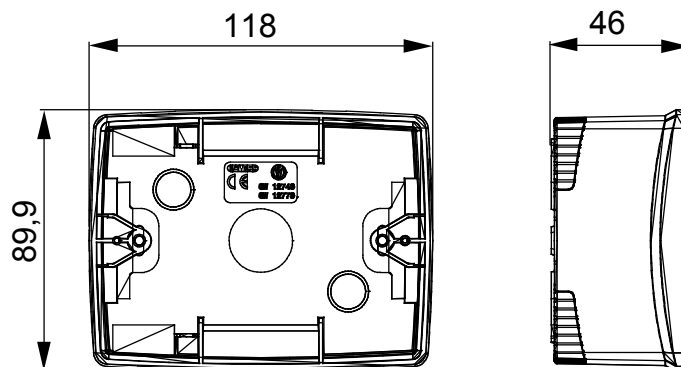

Gama de paneles de mesa, cajas de superficie y contenedores de pared autoportantes vacíos, adecuados para alojar dispositivos modulares ChorusSmart. Los paneles y cajas de pared, disponibles en blanco y negro, deben completarse con soporte ChorusSmart y placas One. Los contenedores autoportantes, en color gris RAL 7035, están disponibles con grado de protección IP40 e IP55: ambos están equipados con precortes rompibles, también la versión impermeable se suministra con una puerta con membrana anti-UV transparente. Las cajas y contenedores autoportantes están preparados para fijar el borne de tierra.

Descripción	3 módulos	Color	Satén blanco
Características	Libre de halógenos	Soporte	GW16803
Apto para placas	ONE	Par de apriete Tornillos de apriete	0.8 Newton/metro
Dim. exter. BxHxP (mm)	118x90x46	Test del hilo incandescente	650 °C
Termopresión con bola	70 °C	Norma de referencia	EN 60670-1
Temperatura de instalación	-5 +60 °C	Código Electrocod	0212

DIMENSIONAL

SIMBOLOGÍA TÉCNICA

GWT

650 °C

MARCAS/APROBACIONES