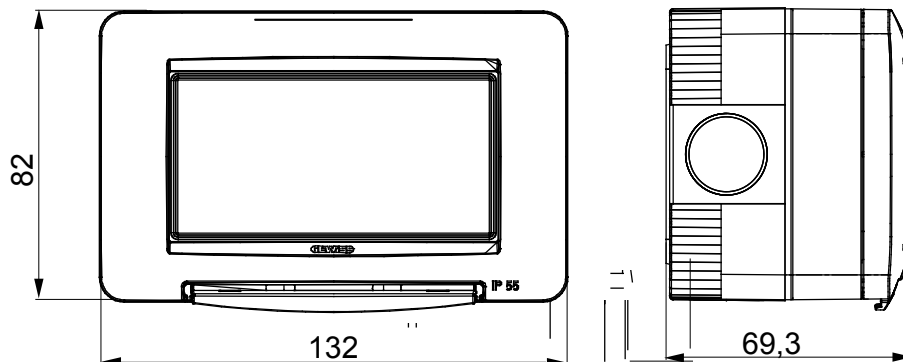

Gama de paneles de mesa, cajas de superficie y contenedores de pared autoportantes vacíos, adecuados para alojar dispositivos modulares ChorusSmart. Los paneles y cajas de pared, disponibles en blanco y negro, deben completarse con soporte ChorusSmart y placas One. Los contenedores autoportantes, en color gris RAL 7035, están disponibles con grado de protección IP40 e IP55: ambos están equipados con precortes rompibles, también la versión impermeable se suministra con una puerta con membrana anti-UV transparente. Las cajas y contenedores autoportantes están preparados para fijar el borne de tierra.

Descripción	4 módulos	Color	Gris RAL 7035
N. orif. Ø 23 troquelados	Laterales 8 / Fondo 1	Tipo desfondable	Desmontable con útil
Grado de protección	IP55	Clase aislamiento	II
Resistencia a impactos	IK07	Tornillos tapa	Acero inoxidable
Par de apriete Tornillos de apriete	0.8 Newton/metro	Dim. exter. BxHxP (mm)	132x82x69
Test del hilo incandescente	650 °C	Termopresión con bola	70 °C
Norma de referencia	EN 60670-1	Temperatura de instalación	-25 +60 °C
Código Electrocod	0212		

DIMENSIONAL

SIMBOLOGÍA TÉCNICA

IP

IP55

IK

IK07

GWT

650 °C