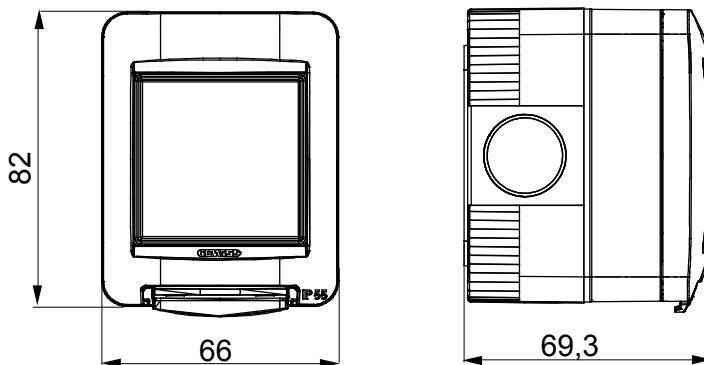

Gama de paneles de mesa, cajas de superficie y contenedores de pared autoportantes vacíos, adecuados para alojar dispositivos modulares ChorusSmart. Los paneles y cajas de pared, disponibles en blanco y negro, deben completarse con soporte ChorusSmart y placas One. Los contenedores autoportantes, en color gris RAL 7035, están disponibles con grado de protección IP40 e IP55: ambos están equipados con precortes rompibles, también la versión impermeable se suministra con una puerta con membrana anti-UV transparente. Las cajas y contenedores autoportantes están preparados para fijar el borne de tierra.

Descripción	2 módulos	Color	Gris RAL 7035
N. orif. Ø 23 troquelados	Laterales 3 / Fondo 1	N.orific. Ø 23 con pasacabl.	1
Tipo desfondable	Desmontable con útil	Grado de protección	IP55
Clase aislamiento	II	Resistencia a impactos	IK07
Tornillos tapa	Acero inoxidable	Par de apriete Tornillos de apriete	0.8 Newton/metro
Dim. exter. BxHxP (mm)	66x82x69	Test del hilo incandescente	650 °C
Termopresión con bola	70 °C	Norma de referencia	EN 60670-1
Temperatura de instalación	-25 +60 °C	Código Electrocod	0212

### DIMENSIONAL

### SIMBOLOGÍA TÉCNICA

**IP**

IP55

**IK**

IK07

**GWT**

650 °C

70 °C