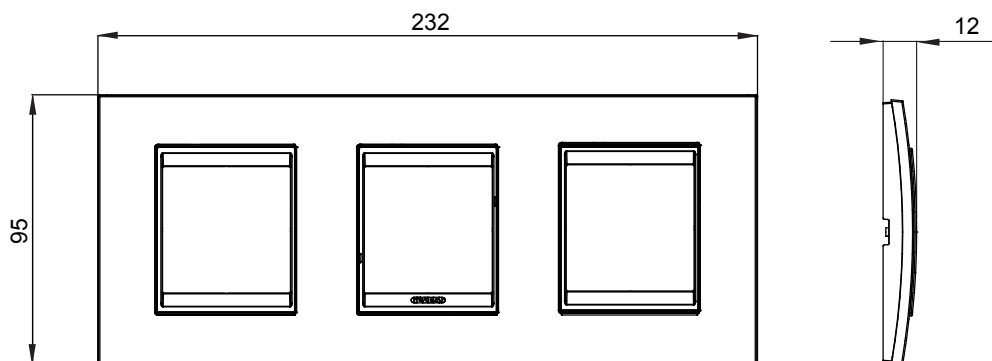

Gama de placas frontales para la serie de accesorios de cableado ChoruSmart, fabricadas en una amplia variedad de formas, colores, materiales y acabados. Incluye cinco formas diferentes (ONE, GEO, EGO, LUX, ICE y ICE Touch) para cajas rectangulares con una capacidad de hasta 12 módulos y 4 formas diferentes (ONE International, GEO International, EGO international y LUX International) adecuadas para cajas redondas / cuadradas, tanto individuales como enlazables en configuración horizontal o vertical, con una capacidad de 2 hasta 2 + 2 + 2 + 2 + 2 módulos . Todas las placas de la serie de accesorios de cableado ChoruSmart utilizan los mismos soportes, sin necesidad de adaptadores adicionales. La gama también incluye placas ciegas, placas estancas IP55 y placas para perfiles.

Familia	LUX International	Descripción	2+2+2 módulos
Tipo	Horizontal	Color	Ardesia absolute
Material	Tecnopolímero	Acabado	Brillante
Para montaje en soporte	GW16821, GW16822, GW16823, GW16821N, GW16822N	Test del hilo incandescente	650 °C
Termopresión con bola	70 °C	Norma de referencia	EN 60669-1
Código Electrocod	0110		

### DIMENSIONAL