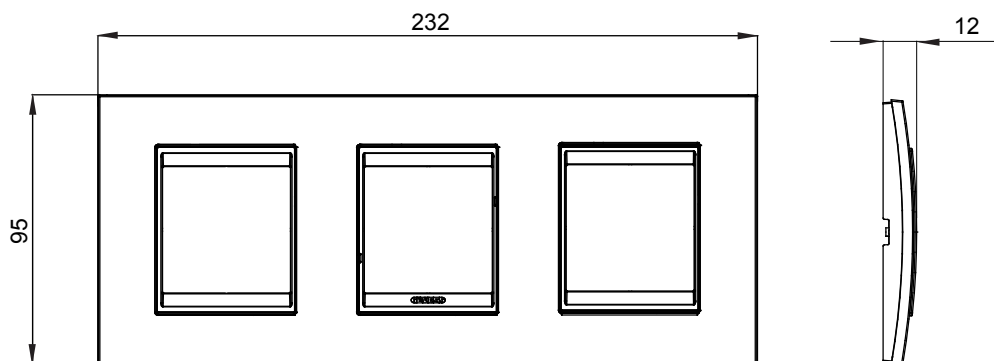

Gama de placas frontales para la serie de accesorios de cableado ChoruSmart, fabricadas en una amplia variedad de formas, colores, materiales y acabados. Incluye cinco formas diferentes (ONE, GEO, EGO, LUX, ICE y ICE Touch) para cajas rectangulares con una capacidad de hasta 12 módulos y 4 formas diferentes (ONE International, GEO International, EGO international y LUX International) adecuadas para cajas redondas / cuadradas, tanto individuales como enlazables en configuración horizontal o vertical, con una capacidad de 2 hasta 2 + 2 + 2 + 2 + 2 módulos . Todas las placas de la serie de accesorios de cableado ChoruSmart utilizan los mismos soportes, sin necesidad de adaptadores adicionales. La gama también incluye placas ciegas, placas estancas IP55 y placas para perfiles.

Familia	LUX International	Descripción	2+2+2 módulos
Tipo	Horizontal	Color	Natural beige monochrome
Material	Metal	Acabado	Acabado satinado
Para montaje en soporte	GW16821, GW16822, GW16823, GW16821N, GW16822N	Test del hilo incandescente	650 °C
Termopresión con bola	70 °C	Norma de referencia	EN 60669-1
Código Electrocod	0110		

DIMENSIONAL

SIMBOLOGÍA TÉCNICA

MARCAS/APROBACIONES