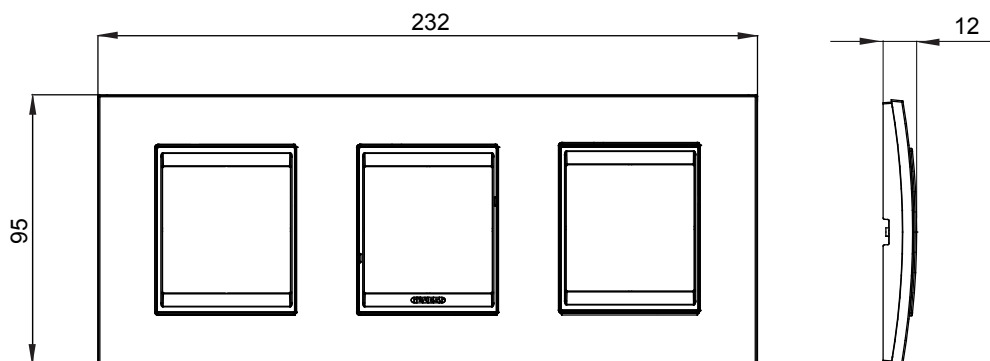

Gama de placas frontales para la serie de accesorios de cableado ChoruSmart, fabricadas en una amplia variedad de formas, colores, materiales y acabados. Incluye cinco formas diferentes (ONE, GEO, EGO, LUX, ICE y ICE Touch) para cajas rectangulares con una capacidad de hasta 12 módulos y 4 formas diferentes (ONE International, GEO International, EGO international y LUX International) adecuadas para cajas redondas / cuadradas, tanto individuales como enlazables en configuración horizontal o vertical, con una capacidad de 2 hasta 2 + 2 + 2 + 2 + 2 módulos . Todas las placas de la serie de accesorios de cableado ChoruSmart utilizan los mismos soportes, sin necesidad de adaptadores adicionales. La gama también incluye placas ciegas, placas estancas IP55 y placas para perfiles.

Familia	LUX International	Descripción	2+2+2 módulos
Tipo	Horizontal	Color	Oro
Material	Metal	Acabado	Acabado satinado
Para montaje en soporte	GW16821, GW16822, GW16823, GW16821N, GW16822N	Test del hilo incandescente	650 °C
Termopresión con bola	70 °C	Norma de referencia	EN 60669-1
Código Electrocod	0110		

### DIMENSIONAL