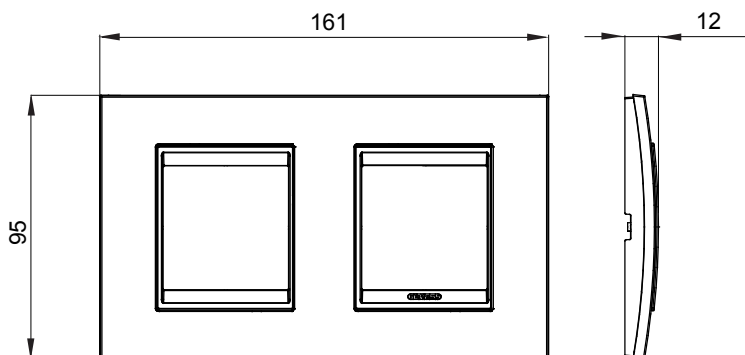

Gama de placas frontales para la serie de accesorios de cableado ChoruSmart, fabricadas en una amplia variedad de formas, colores, materiales y acabados. Incluye cinco formas diferentes (ONE, GEO, EGO, LUX, ICE y ICE Touch) para cajas rectangulares con una capacidad de hasta 12 módulos y 4 formas diferentes (ONE International, GEO International, EGO international y LUX International) adecuadas para cajas redondas / cuadradas, tanto individuales como enlazables en configuración horizontal o vertical, con una capacidad de 2 hasta 2 + 2 + 2 + 2 + 2 módulos . Todas las placas de la serie de accesorios de cableado ChoruSmart utilizan los mismos soportes, sin necesidad de adaptadores adicionales. La gama también incluye placas ciegas, placas estancas IP55 y placas para perfiles.

Familia	LUX International	Descripción	2+2 módulos
Tipo	Horizontal	Color	Natural beige monochrome
Material	Metal	Acabado	Acabado satinado
Para montaje en soporte	GW16821, GW16822, GW16823, GW16821N, GW16822N	Test del hilo incandescente	650 °C
Termopresión con bola	70 °C	Norma de referencia	EN 60669-1
Código Electrocod	0110		

### DIMENSIONAL