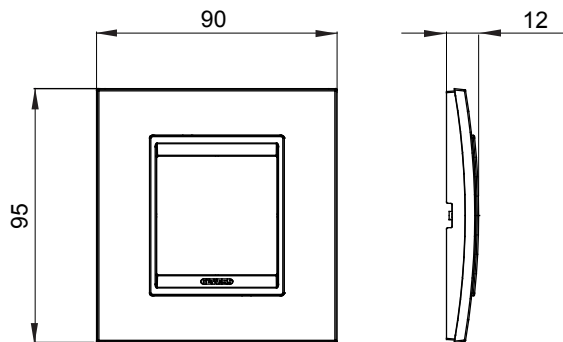

Gama de placas frontales para la serie de accesorios de cableado ChoruSmart, fabricadas en una amplia variedad de formas, colores, materiales y acabados. Incluye cinco formas diferentes (ONE, GEO, EGO, LUX, ICE y ICE Touch) para cajas rectangulares con una capacidad de hasta 12 módulos y 4 formas diferentes (ONE International, GEO International, EGO international y LUX International) adecuadas para cajas redondas / cuadradas, tanto individuales como enlazables en configuración horizontal o vertical, con una capacidad de 2 hasta 2 + 2 + 2 + 2 + 2 módulos . Todas las placas de la serie de accesorios de cableado ChoruSmart utilizan los mismos soportes, sin necesidad de adaptadores adicionales. La gama también incluye placas ciegas, placas estancas IP55 y placas para perfiles.

Familia	LUX International	Descripción	2 módulos
Color	Ardesia absolute	Material	Tecnopolímero
Acabado	Brillante	Para montaje en soporte	GW16821, GW16822, GW16823, GW16821N, GW16822N
Test del hilo incandescente	650 °C	Termopresión con bola	70 °C
Norma de referencia	EN 60669-1	Código Electrocod	0110

DIMENSIONAL

SIMBOLOGÍA TÉCNICA

MARCAS/APROBACIONES