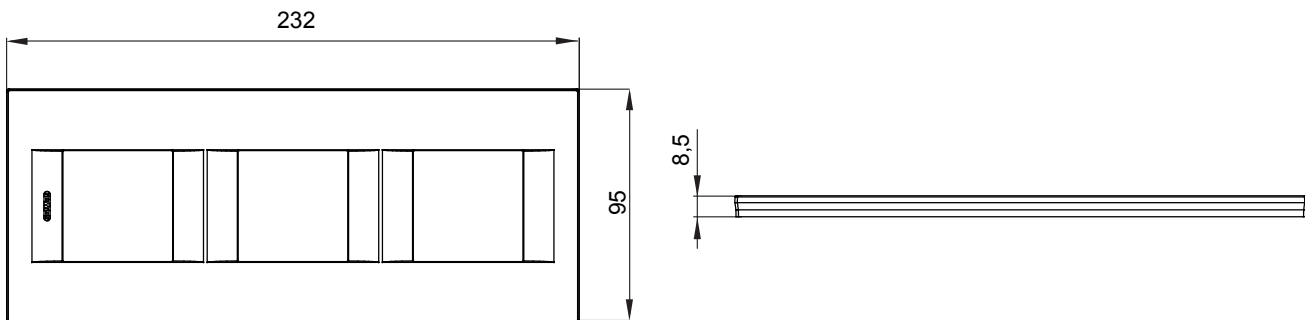

Gama de placas frontales para la serie de accesorios de cableado ChoruSmart, fabricadas en una amplia variedad de formas, colores, materiales y acabados. Incluye cinco formas diferentes (ONE, GEO, EGO, LUX, ICE y ICE Touch) para cajas rectangulares con una capacidad de hasta 12 módulos y 4 formas diferentes (ONE International, GEO International, EGO international y LUX International) adecuadas para cajas redondas / cuadradas, tanto individuales como enlazables en configuración horizontal o vertical, con una capacidad de 2 hasta 2 + 2 + 2 + 2 + 2 módulos . Todas las placas de la serie de accesorios de cableado ChoruSmart utilizan los mismos soportes, sin necesidad de adaptadores adicionales. La gama también incluye placas ciegas, placas estancas IP55 y placas para perfiles.

Familia	GEO International	Descripción	2+2+2 módulos
Tipo	Vertical	Color	Verde azulado
Material	Tecnopolímero	Acabado	Acabado satinado
Para montaje en soporte	GW16821, GW16822, GW16823, GW16821N, GW16822N	Test del hilo incandescente	650 °C
Termopresión con bola	70 °C	Norma de referencia	EN 60669-1
Código Electrocod	0111		

### DIMENSIONAL