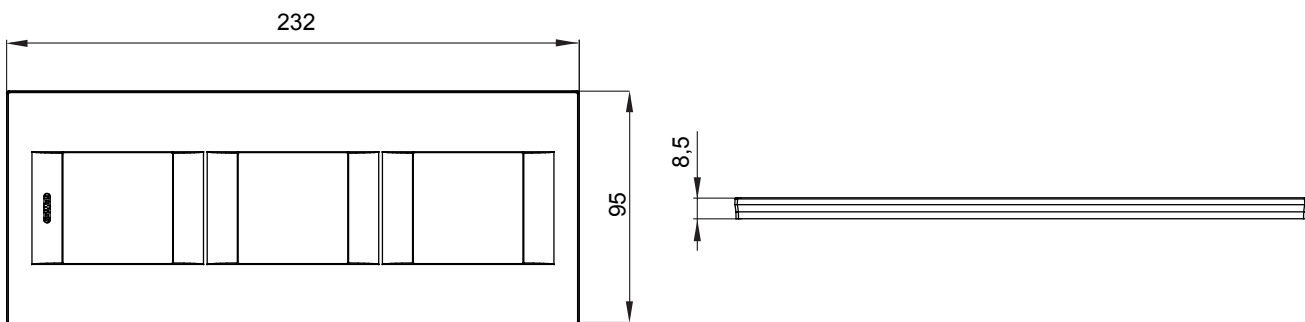

Gama de placas frontales para la serie de accesorios de cableado ChoruSmart, fabricadas en una amplia variedad de formas, colores, materiales y acabados. Incluye cinco formas diferentes (ONE, GEO, EGO, LUX, ICE y ICE Touch) para cajas rectangulares con una capacidad de hasta 12 módulos y 4 formas diferentes (ONE International, GEO International, EGO international y LUX International) adecuadas para cajas redondas / cuadradas, tanto individuales como enlazables en configuración horizontal o vertical, con una capacidad de 2 hasta 2 + 2 + 2 + 2 + 2 módulos . Todas las placas de la serie de accesorios de cableado ChoruSmart utilizan los mismos soportes, sin necesidad de adaptadores adicionales. La gama también incluye placas ciegas, placas estancas IP55 y placas para perfiles.

Familia	GEO International	Descripción	2+2+2 módulos
Tipo	Vertical	Color	Cobre suave
Material	Tecnopolímero	Acabado	Acabado satinado
Para montaje en soporte	GW16821, GW16822, GW16823, GW16821N, GW16822N	Test del hilo incandescente	650 °C
Termopresión con bola	70 °C	Norma de referencia	EN 60669-1
Código Electrocod	0111		

### DIMENSIONAL