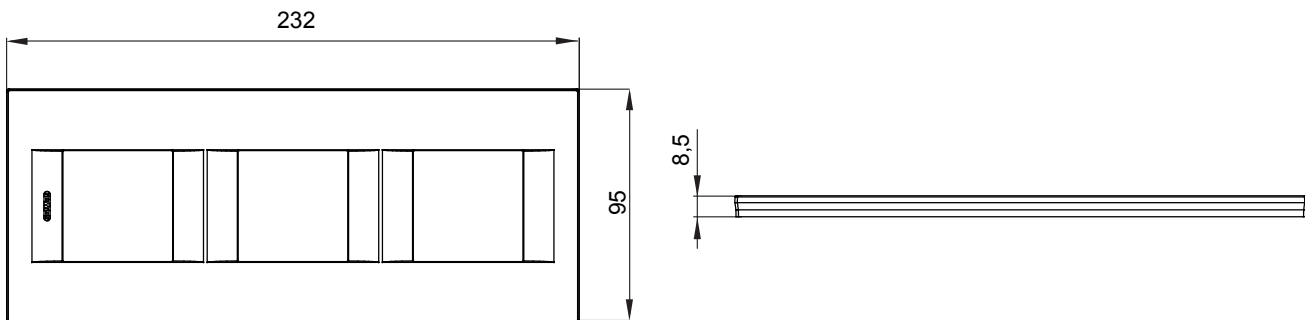

Gama de placas frontales para la serie de accesorios de cableado ChoruSmart, fabricadas en una amplia variedad de formas, colores, materiales y acabados. Incluye cinco formas diferentes (ONE, GEO, EGO, LUX, ICE y ICE Touch) para cajas rectangulares con una capacidad de hasta 12 módulos y 4 formas diferentes (ONE International, GEO International, EGO international y LUX International) adecuadas para cajas redondas / cuadradas, tanto individuales como enlazables en configuración horizontal o vertical, con una capacidad de 2 hasta 2 + 2 + 2 + 2 + 2 módulos . Todas las placas de la serie de accesorios de cableado ChoruSmart utilizan los mismos soportes, sin necesidad de adaptadores adicionales. La gama también incluye placas ciegas, placas estancas IP55 y placas para perfiles.

Familia	GEO International	Descripción	2+2+2 módulos
Tipo	Vertical	Color	Titanio
Material	Tecnopolímero	Acabado	Brillante
Para montaje en soporte	GW16821, GW16822, GW16823	Test del hilo incandescente	650 °C
Termopresión con bola	70 °C	Norma de referencia	EN 60669-1
Código Electrocod	0111		

DIMENSIONAL

SIMBOLOGÍA TÉCNICA

MARCAS/APROBACIONES