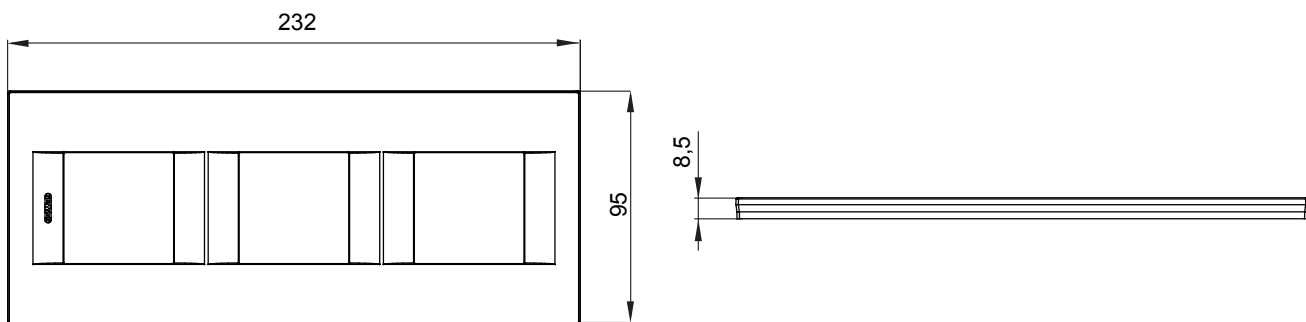

Gama de placas frontales para la serie de accesorios de cableado ChoruSmart, fabricadas en una amplia variedad de formas, colores, materiales y acabados. Incluye cinco formas diferentes (ONE, GEO, EGO, LUX, ICE y ICE Touch) para cajas rectangulares con una capacidad de hasta 12 módulos y 4 formas diferentes (ONE International, GEO International, EGO international y LUX International) adecuadas para cajas redondas / cuadradas, tanto individuales como enlazables en configuración horizontal o vertical, con una capacidad de 2 hasta 2 + 2 + 2 + 2 + 2 módulos . Todas las placas de la serie de accesorios de cableado ChoruSmart utilizan los mismos soportes, sin necesidad de adaptadores adicionales. La gama también incluye placas ciegas, placas estancas IP55 y placas para perfiles.

Familia	GEO International	Descripción	2+2+2 módulos
Tipo	Vertical	Color	Oro
Material	Tecnopolímero	Acabado	Acabado satinado
Para montaje en soporte	GW16821, GW16822, GW16823, GW16821N, GW16822N	Test del hilo incandescente	650 °C
Termopresión con bola	70 °C	Norma de referencia	EN 60669-1
Código Electrocod	0111		

DIMENSIONAL

SIMBOLOGÍA TÉCNICA

MARCAS/APROBACIONES