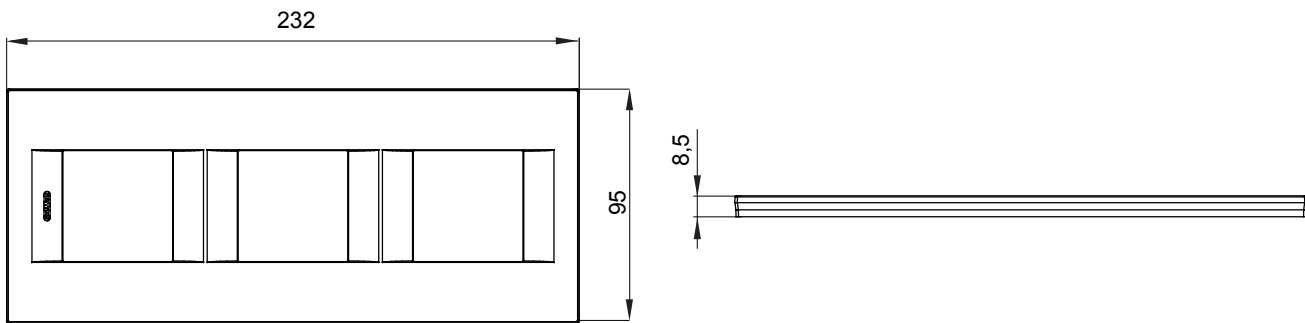

Gama de placas frontales para la serie de accesorios de cableado ChoruSmart, fabricadas en una amplia variedad de formas, colores, materiales y acabados. Incluye cinco formas diferentes (ONE, GEO, EGO, LUX, ICE y ICE Touch) para cajas rectangulares con una capacidad de hasta 12 módulos y 4 formas diferentes (ONE International, GEO International, EGO international y LUX International) adecuadas para cajas redondas / cuadradas, tanto individuales como enlazables en configuración horizontal o vertical, con una capacidad de 2 hasta 2 + 2 + 2 + 2 + 2 módulos . Todas las placas de la serie de accesorios de cableado ChoruSmart utilizan los mismos soportes, sin necesidad de adaptadores adicionales. La gama también incluye placas ciegas, placas estancas IP55 y placas para perfiles.

Familia	GEO International	Descripción	2+2+2 módulos
Tipo	Vertical	Color	Negro satinado
Material	Tecnopolímero	Acabado	Acabado satinado
Para montaje en soporte	GW16821, GW16822, GW16823	Test del hilo incandescente	650 °C
Termopresión con bola	70 °C	Norma de referencia	EN 60669-1
Código Electrocod	0111		

### DIMENSIONAL