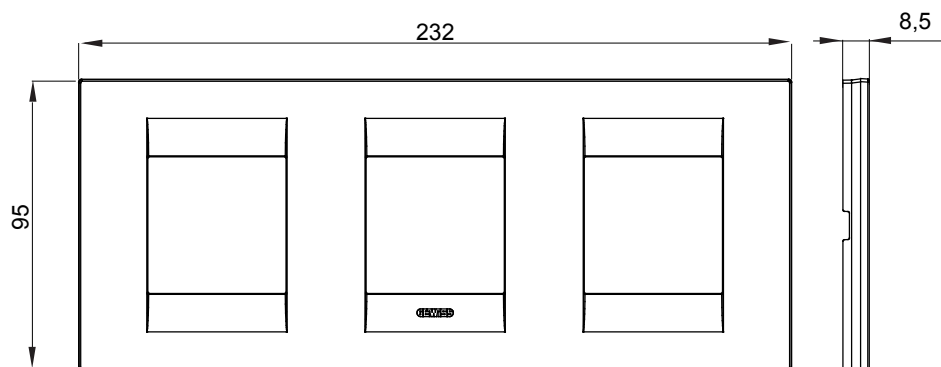

Gama de placas frontales para la serie de accesorios de cableado ChoruSmart, fabricadas en una amplia variedad de formas, colores, materiales y acabados. Incluye cinco formas diferentes (ONE, GEO, EGO, LUX, ICE y ICE Touch) para cajas rectangulares con una capacidad de hasta 12 módulos y 4 formas diferentes (ONE International, GEO International, EGO international y LUX International) adecuadas para cajas redondas / cuadradas, tanto individuales como enlazables en configuración horizontal o vertical, con una capacidad de 2 hasta 2 + 2 + 2 + 2 + 2 módulos . Todas las placas de la serie de accesorios de cableado ChoruSmart utilizan los mismos soportes, sin necesidad de adaptadores adicionales. La gama también incluye placas ciegas, placas estancas IP55 y placas para perfiles.

Familia	GEO International	Descripción	2+2+2 módulos
Tipo	Horizontal	Color	Cobre suabe
Material	Tecnopolímero	Acabado	Acabado satinado
Para montaje en soporte	GW16821, GW16822, GW16823, GW16821N, GW16822N	Test del hilo incandescente	650 °C
Termopresión con bola	70 °C	Norma de referencia	EN 60669-1
Código Electrocod	0111		

DIMENSIONAL

SIMBOLOGÍA TÉCNICA

MARCAS/APROBACIONES