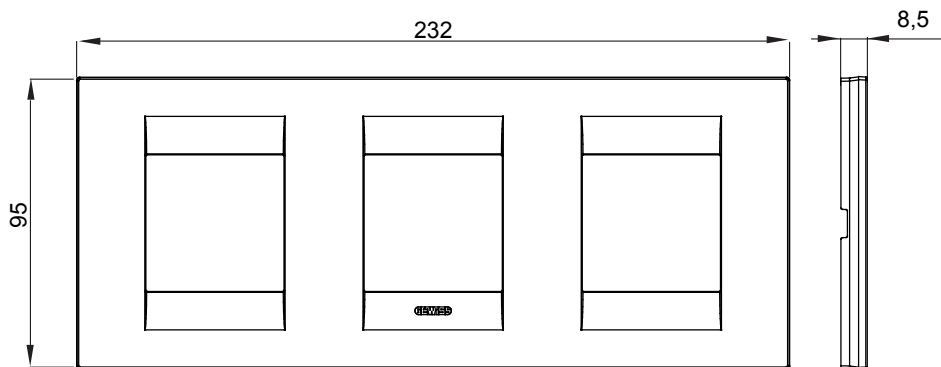

Gama de placas frontales para la serie de accesorios de cableado ChoruSmart, fabricadas en una amplia variedad de formas, colores, materiales y acabados. Incluye cinco formas diferentes (ONE, GEO, EGO, LUX, ICE y ICE Touch) para cajas rectangulares con una capacidad de hasta 12 módulos y 4 formas diferentes (ONE International, GEO International, EGO international y LUX International) adecuadas para cajas redondas / cuadradas, tanto individuales como enlazables en configuración horizontal o vertical, con una capacidad de 2 hasta 2 + 2 + 2 + 2 + 2 módulos . Todas las placas de la serie de accesorios de cableado ChoruSmart utilizan los mismos soportes, sin necesidad de adaptadores adicionales. La gama también incluye placas ciegas, placas estancas IP55 y placas para perfiles.

Familia	GEO International	Descripción	2+2+2 módulos
Tipo	Horizontal	Color	Tuscan red
Material	Tecnopolímero	Acabado	Acabado satinado
Para montaje en soporte	GW16821, GW16822, GW16823, GW16821N, GW16822N	Test del hilo incandescente	650 °C
Termopresión con bola	70 °C	Norma de referencia	EN 60669-1
Código Electrocod	0111		

### DIMENSIONAL